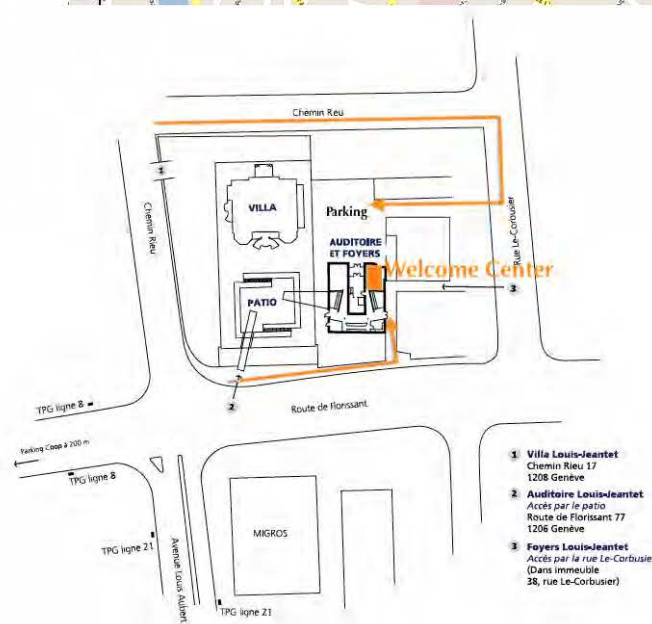

<http://hereigo.ch>

www.carriere2.ch

Map and instructions to The Welcome Center

Foyer de l'auditoire Jeanet
38, rue le Corbusier
1208 Genève
Bus no 8 « Louis Aubert »

Welcome Center main line :
+41 (0)22 702 06 30

Corinne Galland :
+41 (0)22 702 06 32

Aline Juge :
+41 (0)22 702 06 34

Natacha Rault :
+41 (0)22 702 06 35

Sandrine Hertzschuch
+41 (0)22 372 56 24

Graziella Chirico :
+41 (0)22 372 56 24